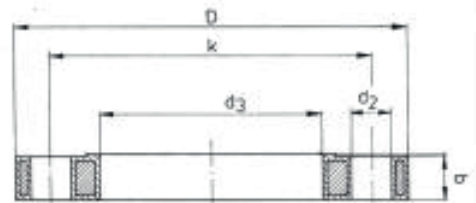

Produktark

Rørdeler

PP/Stål løsflens

Beskrivelse

PP/stål løsflens svart

For muffekrager

Boret PN 10/16 DIN

PN 16 d20-d160

PN 10 d200-d250