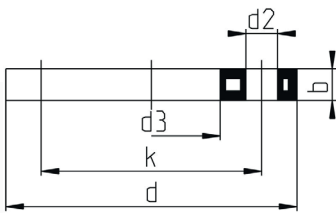

PP/Stål løsflens**Teknisk spesifikasjon**

RSK	d	DN	D	d2	d3	b	k	Antall hull	Moment (Nm)	NRF	Artikelnr
2818128	20	15	95	14	28	12	65	4	15	2433324	ODS020
2818136	25	20	108	14	34	14	75	4	15	2433329	ODS025
2818144	32	25	115	14	42	16	85	4	15	2433334	ODS032
2818151	40	32	140	18	51	18	100	4	25	2433339	ODS040
2818169	50	40	150	18	62	18	110	4	35	2433344	ODS050
2818177	63	50	165	18	78	18	125	4	35	2433359	ODS063
2818185	75	65	187	18	92	18	145	4	40	2433369	ODS075
2818193	90	80	202	18	108	20	160	8	40	2433374	ODS090
2818201	110	100	222	18	135	20	180	8	40	2433386	ODS125
125	100	222	18	149	20	180	8	45			ODSV125
2818204	140	125	250	18	167	24	210	8	50	2433399	ODSV140
2818205	160	150	286	22	190	24	240	8	60	2433405	ODS180
2818308	200	200	340	22	235	24	295	8	70	2433414	ODS200
225	200	340	22	250	24	295	8	70		2433424	ODSV225