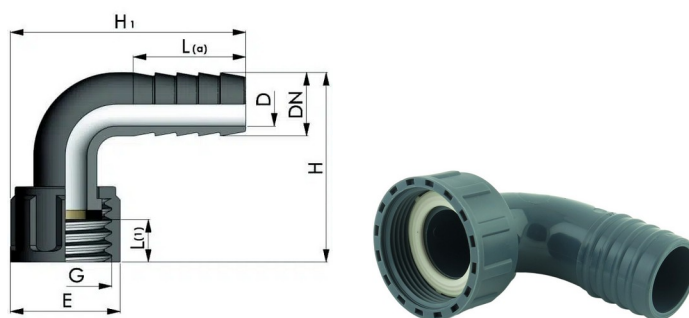

### Slangesokkel vinkel 90° innv. gjenge

- PPG-slangesokkel i vinkel
- Innvendig gjenge
- PN 10

Artikkelnr	DN	G	D	E	H	H1	L1	La
45671215	12	1/2"	7	27.5	50	59	10.5	30
45671220	12	3/4"	7	33	50	61	11.5	30
45671620	16	3/4"	11	33	48	61	7	30
45672020	20	3/4"	15.5	33	56	73	8	33
45672525	25	1"	19.5	40.5	61	82	10	30
45672532	25	1 1/4"	19.5	51	65	87	12	30
45673232	32	1 1/4"	24	51	74	94	12	32
45674040	40	1 1/2"	33	57.5	96	112	11.5	35
45675050	50	2"	42.5	71	98	121	12.5	35