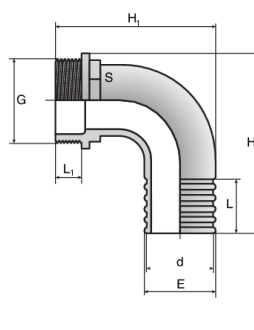

4569

Slangesokkel vinkel 90° utv. gjenge PPG

- PPG-slangesokkel i vinkel
- Utvendig gjenge
- PN 10

Artikkelnr	G	E
45691208	1/4"	12
45691210	3/8"	12
45691215	1/2"	12
45691220	3/4"	12
45691615	1/2"	15
45691620	3/4"	15
45692015	1/2"	19
45692020	3/4"	19
45692515	1/2"	23
45692520	3/4"	23
45692525	1"	23
45693225	1"	32
45693232	1 1/4"	32
45694040	1 1/2"	40