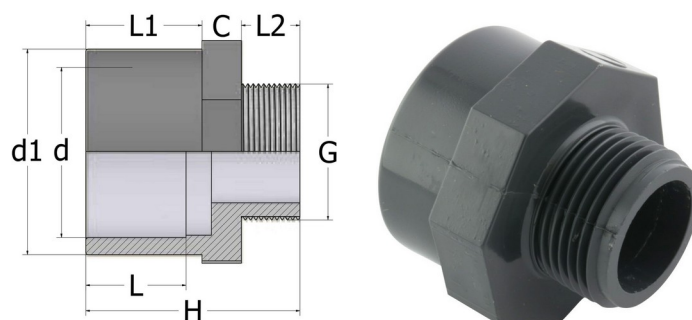

AD12U

Nippel innv/utv. lim /utv. gjenge

- PVC-nippel
- Utvendig og innvendig lim
- Utvendig gjenge PN 16

Artikkelnr	NRF	d	d1	G	C	H	L	L1	L2
AD12U-016-012-R010	2438997	12	16	3/8"	18.0	21	14	13	11
AD12U-020-016-R010	2438998	16	20	3/8"	24.0	40	14	16	11.4
AD12U-020-016-R015	2438999	16	20	1/2"	24.0	43	14	16	15
AD12U-025-020-R015	2439001	20	25	1/2"	30.0	43	16	19	11.4
AD12U-025-020-R020	2439002	20	25	3/4"	27.0	46	16	19	15
AD12U-032-025-R015	2439003	25	32	1/2"	30.0	47	16	19	16.3
AD12U-032-025-R020	2439004	25	32	3/4"	36.0	49	19	22	15
AD12U-032-025-R025	2439005	25	32	1"	36.0	50	19	22	16.3
AD12U-040-032-R020	2439006	32	40	3/4"	36.0	53	19	22	19.1
AD12U-040-032-R025	2439007	32	40	1"	42.0	54	22	26	16.3
AD12U-040-032-R032	2439008	32	40	1 1/4"	42.0	57	22	26	19.1
AD12U-050-040-R025	2439009	32	50	1"	46.0	60	22	26	21.4
AD12U-050-040-R032	2439011	40	50	1 1/4"	55.0	66.5	26	31	21.4
AD12U-050-040-R040	2439012	40	50	1 1/2"	55.0	66.5	26	31	21.4
AD12U-063-050-R032	2439013	50	63	1 1/4"	65.0	74	31	38	21.4
AD12U-063-050-R040	2439014	50	63	1 1/2"	65.0	74	31	38	21.4
AD12U-063-050-R050	2439015	50	63	2"	65.0	78	31	38	25.7
AD12U-075-063-R040	2439016	63	75	1 1/2"	75.0	80	38	44	21.4
AD12U-075-063-R050	2439017	63	75	2"	75.0	84	38	44	25.7
AD12U-075-063-R065	2439018	63	75	2 1/2"	80.0	91	38	44	30.2
AD12U-090-075-R050	2439019	75	90	2"	95.0	94	44	51	25.7
AD12U-090-075-R065	2439021	75	90	2 1/2"	95.0	99	44	51	30.2
AD12U-090-075-R080	2439022	75	90	3"	95.0	102	44	51	33.3

Med forbehold om konstruksjonsendringer og tekniske endringer. Kan endres uten varsel.

gpa.no | info@gpa.no | +47 64 85 68 00

AD12U

Nippel innv/utv. lim /utv.
gjenge

Artikkelnr	NRF	d	d1	G	C	H	L	L1	L2
AD12U-110-090-R065	2439023	90	110	2 1/2"	115.0	110	51	61	30.2
AD12U-110-090-R080	2439024	90	110	3"	115.0	110	51	61	33.3
AD12U-110-090-R100	2439025	90	110	4"	115.0	118	51	61	39.3
AD12U-125-110-R080	2439026	110	125	3"	130.0	115	61	69	33.3
AD12U-125-110-R100	2439027	110	125	4"	130.0	120	61	69	39.3