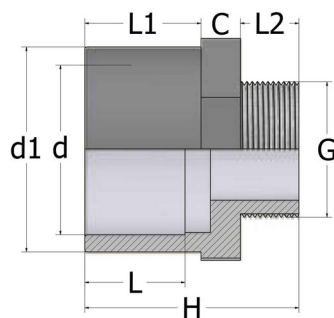

AD12U

Nippel innv/utv. lim /utv. gjenge

- PVC-nippel
- Utvendig og innvendig lim
- Utvendig gjenge PN 16

Artikkelnr	NRF	d	d1	G	C	H	L	L1	L2
AD12U-016-012-R010	2438997	12	16	3/8"	18.0	21	14	13	11
AD12U-020-016-R010	2438998	16	20	3/8"	24.0	40	14	16	11.4
AD12U-020-016-R015	2438999	16	20	1/2"	24.0	43	14	16	15
AD12U-025-020-R015	2439001	20	25	1/2"	30.0	43	16	19	11.4
AD12U-025-020-R020	2439002	20	25	3/4"	27.0	46	16	19	15
AD12U-032-025-R015	2439003	25	32	1/2"	30.0	47	16	19	16.3
AD12U-032-025-R020	2439004	25	32	3/4"	36.0	49	19	22	15
AD12U-032-025-R025	2439005	25	32	1"	36.0	50	19	22	16.3
AD12U-040-032-R020	2439006	32	40	3/4"	36.0	53	19	22	19.1
AD12U-040-032-R025	2439007	32	40	1"	42.0	54	22	26	16.3
AD12U-040-032-R032	2439008	32	40	1 1/4"	42.0	57	22	26	19.1
AD12U-050-040-R025	2439009	32	50	1"	46.0	60	22	26	21.4
AD12U-050-040-R032	2439011	40	50	1 1/4"	55.0	66.5	26	31	21.4
AD12U-050-040-R040	2439012	40	50	1 1/2"	55.0	66.5	26	31	21.4
AD12U-063-050-R032	2439013	50	63	1 1/4"	65.0	74	31	38	21.4
AD12U-063-050-R040	2439014	50	63	1 1/2"	65.0	74	31	38	21.4
AD12U-063-050-R050	2439015	50	63	2"	65.0	78	31	38	25.7
AD12U-075-063-R040	2439016	63	75	1 1/2"	75.0	80	38	44	21.4
AD12U-075-063-R050	2439017	63	75	2"	75.0	84	38	44	25.7
AD12U-075-063-R065	2439018	63	75	2 1/2"	80.0	91	38	44	30.2
AD12U-090-075-R050	2439019	75	90	2"	95.0	94	44	51	25.7
AD12U-090-075-R065	2439021	75	90	2 1/2"	95.0	99	44	51	30.2
AD12U-090-075-R080	2439022	75	90	3"	95.0	102	44	51	33.3

Med forbehold om konstruksjonsendringer og tekniske endringer. Kan endres uten varsel.

gpa.no | info@gpa.no | +47 64 85 68 00

AD12U

Nippel innv/utv. lim /utv.
gjenge

Artikkelnr	NRF	d	d1	G	C	H	L	L1	L2
AD12U-110-090-R065	2439023	90	110	2 1/2"	115.0	110	51	61	30.2
AD12U-110-090-R080	2439024	90	110	3"	115.0	110	51	61	33.3
AD12U-110-090-R100	2439025	90	110	4"	115.0	118	51	61	39.3
AD12U-125-110-R080	2439026	110	125	3"	130.0	115	61	69	33.3
AD12U-125-110-R100	2439027	110	125	4"	130.0	120	61	69	39.3