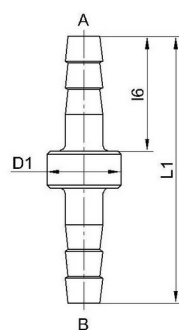

### Slangesokkel

- PP-slangesokkel
- Slangetilkobling i begge ender

Artikkelnr	A	B	D1	L1	l6
ANM004	4	4	10	52	21.0
ANM006	6	6	12	58	23.0
ANM008	8	8	15	58	23.0
ANM010	10	10	18	69	27.0
ANM012	12	12	20	76	31.0