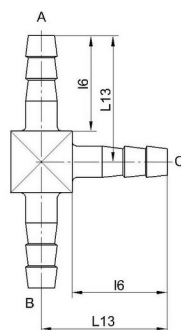

### Slangesokkel T-rør

PP-T-slangesokkel.

Artikkelnr	A	B	C	L13	l6
ATM004	4	4	4	30.0	21.0
ATM006	6	6	6	32.0	23.0
ATM008	8	8	8	32.0	23.0
ATM010	10	10	10	36.0	27.0
ATM012	12	12	12	43.0	31.0