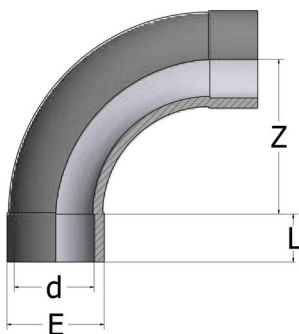

### Bend 90°

- PVC-bend 90°
- Lang radius
- $r = 2D$  d20-d160
- Innvendig lim
- PN 16 d20-d140
- PN 10 d160
- Større dimensjoner laget av rør på forespørsel

Artikkelnr	NRF	d	E	L	Z
BE30U-020	2439028	20	35	19	50
BE30U-025	2439029	25	42	22	64
BE30U-032	2439031	32	51	26	80
BE30U-040	2439032	40	63	31	100
BE30U-050	2439033	50	77	38	126
BE30U-063	2439034	63	94	44	150
BE30U-075	2439035	75	113	51	180
BE30U-090	2439036	90	132	61	220
BE30U-110	2439037	110	137	61	220
BE30U-125-P		125		79	200
BE30U-140-B	2433799	140	167	75	280
BE30U-160-B		160	190	91	319
BE30U-200-P		200		122	330
BE30U-225-P		225		137	380
BE30U-250-P		250		151	390
BE30U-280-P		280		168	480
BE30U-315-P		315		188	625