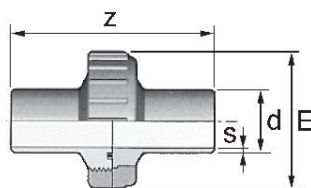

BEF-HP

Union

- PVDF-union
- Støpt
- Lang ende
- Speilsveising, IR-sveising og elektromuffe
- O-ring i VITON (PTFE ved forfespørsel)
- PN 10 = SDR 33
- PN 16 = SDR 21
- Standard + High Purity
- High Purity leveres i forseglede plastposer

Artikkelnr	d	E	s	Z
BEF-HP21-020	20	43	1.9	106
BEF-HP21-025	25	53	1.9	112
BEF-HP21-032	32	60	2.4	120
BEF-HP21-063	63	100	3	137