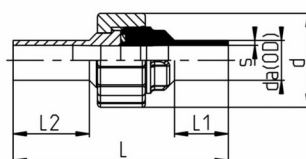

BET

Union

- ECTFE-union
- Støpt PN10
- Lang ende
- Speilsveising og IR-sveising

Artikkelnr	d	SDR	s
BET21-020	47	SDR21	1.9
BET21-032	64	SDR21	2.4
BET21-063			