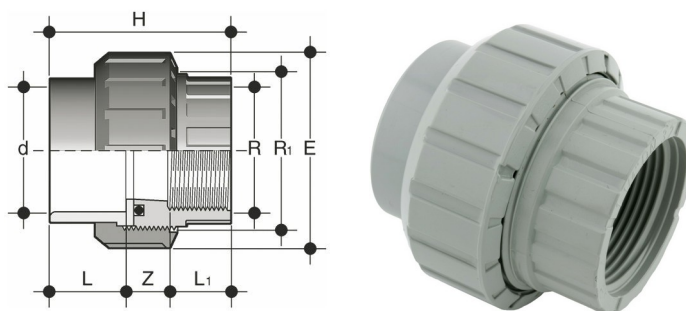

BIFC

Union innv.lim/innv.gjenge

- CPVC-union
- Innvendig lim/Innvendig gjenge
- PN 16
- O-ring se kapittel innstallasjon

Artikkelnr	d	R	E	H	L	L1	R1	Z
BIFC 016-R010	16	3/8"	33	41	14	11.4	3/4"	15.6
BIFC 020-R015	20	1/2"	41	45	16	15	1"	14
BIFC 025-R020	25	3/4"	51	51	19	16.3	1 1/4"	15.7
BIFC 032-R025	32	1"	58	57	22	19.1	1 1/2"	15.9
BIFC 040-R032	40	1 1/4"	72	67	26	21.4	2"	19.6
BIFC 050-R040	50	1 1/2"	79	72	31	21.4	2 1/4"	19.6
BIFC 063-R050	63	2"	98	88	38	25.7	2 3/4"	24