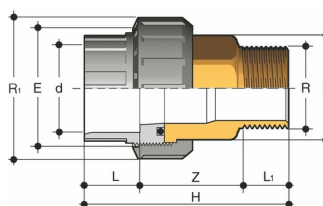

BIROC

Union innv. lim/utv. gjenge CPVC/messing

- CPVC-unionskobling
- Innvendig lim/Utvendig gjenge
- PVC/messing
- EPDM o-ring
- PN 16
- Syrefast ved forespørsel

Artikkelnr	d	R	E	H	K	L	L1	R1	Z
BIROC 016-R010	16	3/8"	33	58.5	20	14	10.5	3/4"	34
BIROC 020-R015	20	1/2"	41	65	25	16	13.5	1"	35.5
BIROC 025-R020	25	3/4"	50	72.5	32	19	15	1 1/4"	38.5
BIROC 032-R025	32	1"	58	80	38	22	17.5	1 1/2"	40.5
BIROC 040-R032	40	1 1/4"	72	91	48	26	19.5	2"	45.5
BIROC 050-R040	50	1 1/2"	79	101	55	31	19.5	2 1/4"	50.5
BIROC 063-R050	63	2"	98	122.5	69	38	24	2 3/4"	60.5