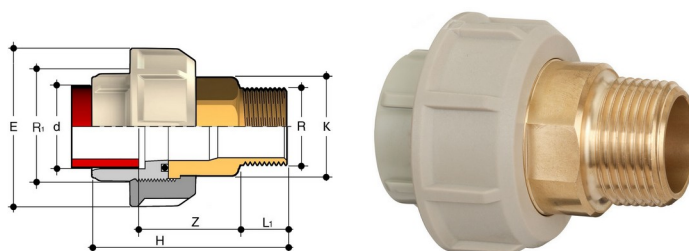

BIROM

Union innv. sveis/utv. gjenge

- PP-unionskobling
- Innvendig sveis
- Utvendig gjenge i messing
- EPDM O-ring
- PN 10

Artikkelnr	d	R	PN	E	H	K	L1	R1	Z
BIROM 020-R015	20	1/2"	10	47	65	25	13.5	1"	37.5
BIROM 025-R020	25	3/4"	10	58	71.5	32	15	1 1/4"	40.5
BIROM 032-R025	32	1"	10	65	78	38	17.5	1 1/2"	42.5
BIROM 040-R032	40	1 1/4"	10	78	87	48	19.5	2"	47.5
BIROM 050-R040	50	1 1/2"	10	85	95	55	19.5	2 1/4"	52.5
BIROM 063-R050	63	2"	10	103	113.5	69	24	2 3/4"	62.5