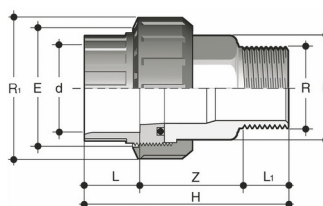

### CPVC/316L union innv. lim/utv. gjenge EPDM

- CPVC -unionskobling
- Innvendig lim/Utvendig gjenge
- EPDM
- PN 10

Artikkelnr	d	R	E	H	K	L	L1	R1	Z
BIRXC-E-016-R010	16	3/8"	33	58.5	20	14	10.5	3/4"	34
BIRXC-E-020-R015	20	1/2"	41	65	25	16	13.5	1"	35.5
BIRXC-E-025-R020	25	3/4"	50	72.5	32	19	15	1 1/4"	38.5
BIRXC-E-032-R025	32	1"	58	80	38	22	17.5	1 1/2"	40.5
BIRXC-E-040-R032	40	1 1/4"	72	91	48	26	19.5	2"	45.5
BIRXC-E-050-R040	50	1 1/2"	79	101	55	31	19.5	2 1/4"	50.5
BIRXC-E-063-R050	63	2"	98	122.5	69	38	24	2 3/4"	60.5
BIRXC-V-016-R010	16	3/8"	33	58.5	20	14	10.5	3/4"	34
BIRXC-V-020-R015	20	1/2"	41	65	25	16	13.5	1"	35.5
BIRXC-V-025-R020	25	3/4"	50	72.5	32	19	15	1 1/4"	38.5
BIRXC-V-032-R025	32	1"	58	80	38	22	17.5	1 1/2"	40.5
BIRXC-V-040-R032	40	1 1/4"	72	91	48	26	19.5	2"	45.5
BIRXC-V-050-R040	50	1 1/2"	79	101	55	31	19.5	2 1/4"	50.5
BIRXC-V-063-R050	63	2"	98	122.5	69	38	24	2 3/4"	60.5