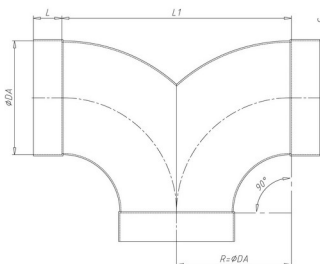

BYGV

Y-gren 90°

- PVC-y-gren 90°
- Muffe i alle ender
- Grå (hvit på forespørsel)

Artikkelnr	Da Ø	L	L1	s
BYGV110	110.0	40	220	1.8
BYGV160	160.0	40	320	1.8