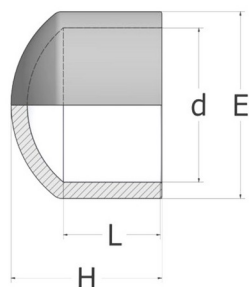

### Endekappe

- CPVC- endekappe
- Innvendig lim
- PN 16

Artikkelnr	d	E	H	L
CA70C-020	20	28	27	16
CA70C-025	25	33	31	19
CA70C-032	32	41	36	22
CA70C-040	40	52	43	26
CA70C-050	50	60.5	49	31
CA70C-063	63	75	57	38
CA70C-075	75	89	67	44
CA70C-090	90	106	80	51
CA70C-110	110	129	95	61