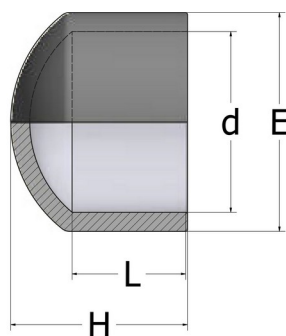

CA70U

Endekappe

- PVC- endekappe
- Innvendig lim
- PN 16 d12-d160
- PN 10 d200-d225

Artikkelnr	NRF	d	E	H	L
CA70U-012-P	2439073	12	16.5	15	12
CA70U-016	2439074	16	23	22	14
CA70U-020	2439075	20	28	27	16
CA70U-025	2439076	25	33	31	19
CA70U-032	2439077	32	41	36	22
CA70U-040	2439078	40	52	43	26
CA70U-050	2439079	50	61	49	31
CA70U-063	2439081	63	75	57	38
CA70U-075	2439082	75	89	67	44
CA70U-090	2439083	90	106	80	51
CA70U-110	2439084	110	129	95	61
CA70U-125	2439085	125	145	102	69
CA70U-140	2439086	140	161	114	76
CA70U-160	2439087	160	181	126	86
CA70U-200					
CA70U-225	2439088	225	254	160	119
CA70U-250		250	284	176	131
CA70U-315-P		315			65