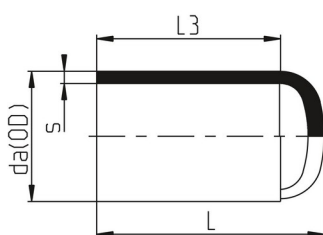

CEF

Endekappe

- PVDF- endekappe
- Støpt
- Lange ende
- Speilsveising , IR-sveising og elektromuffe
- PN 16
- SDR 21
- Standard + High Purity
- High Purity leveres i forseglede plastposer

Artikkelnr	da(OD)	SDR	L	L3	s
CEF21-020	20	SDR21	48	41.0	1.9
CEF21-025	25	SDR21	48	41.0	1.9
CEF21-032	32	SDR21	52	42.0	2.4
CEF21-040	40	SDR21	60	48.0	2.4
CEF21-063	63	SDR21	69	50.0	3
CEF21-075	75	SDR21	93	75.0	3.6
CEF21-090	90	SDR21	110	84.0	4.3
CEF21-110	110	SDR21	125	99.0	5.3
CEF33-090	90	SDR33	110	84.0	2.8
CEF33-110	110	SDR33	125	99.0	3.4
CEF21-050	50	21	64	48	3