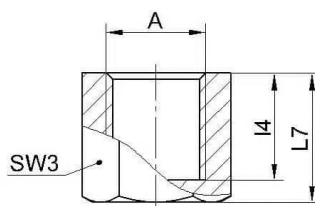

### Endekappe innv. gjenge

- PVDF-ende-kappe
- Innvendig gjenge
- Større dimensjon ved forespørsel

Artikkelnr	A	L4	L7	SW3
CFF R008	1/4"	15.0	18.0	17
CFF R010	3/8"	15.0	19.0	22
CFF R015	1/2"	16.0	21.0	27