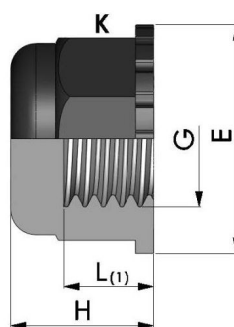

### Endekappe innv.gj.

- PPG- endekappe
- Innvendig gjenge

Artikkelnr	G	E	H	K	L
CFGM-I R015	1/2"	32	21	28	16
CFGM-I R020	3/4"	38	23	34	18
CFGM-I R025	1"	45	24	40	18
CFGM-I R032	1 1/4"	57	26	50	20
CFGM-I R040	1 1/2"	64	30	58	20
CFGM-I R050	2"	75.5	36	72	27