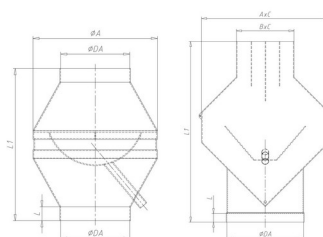

### Jethette

- PPs- jethette med muffe
- Inklusive kondens oppsamler
- CFVE=PE
- CFVMP=PP

Artikkelnr	Da Ø	A	L
CFVM125	125.0	256	340
CFVM140	140.0	256	320
CFVM160	160.0	321	410
CFVM180	180.0	361	380
CFVM200	200.0	408	410
CFVM225	225.0	458	430
CFVM250	250.0	508	470
CFVM280	280.0	508	520
CFVM315	315.0	508	440
CFVM355	355.0	600x399	1097
CFVM400	400.0	674x448	1202
CFVM450	450.0	758x503	1322
CFVM500	500.0	840x558	1440
CFVM600	600.0	1005x668	1688