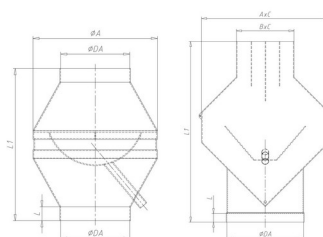

### Jethette

- PVC-jethette med muffe
- Inklusive kondensoppsamler
- Grå (hvit på forespørsel)

Artikkelnr	Da Ø	A Ø	B	L	L1
CFVV110	110.0	206		40	290
CFVV125	125.0	256		40	340
CFVV160	160.0	321		40	410
CFVV200	200.0	361		40	410
CFVV225	225.0	408		40	430
CFVV250	250.0	458		40	470
CFVV315	315.0	508		50	440
CFVV355	355.0	600x399	279x399	50	1097
CFVV400	400.0	674x448	313x448	50	1202
CFVV500	500.0	840x558	388x558	50	1322