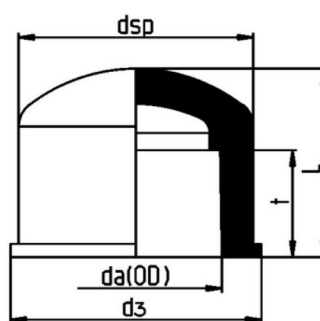

### Endekappe

- PP- endekappe
- Innvendig muffesveis
- PN 10

Artikkelnr	da(OD)	d3	dsp	L	t
CIM-A 020	20	32	29	26	16
CIM-A 025	25	38	35	28.5	18
CIM-A 032	32	46	43	35	20
CIM-A 040	40	58	52.5	39	22
CIM-A 050	50	70	64.5	50	25
CIM-A 063	63	87	82	61	30
CIM-A 075	75	98	92.5	67	32
CIM-A 090	90	119	113	77	37
CIM-A 110	110	140.5	133.5	93	42.5