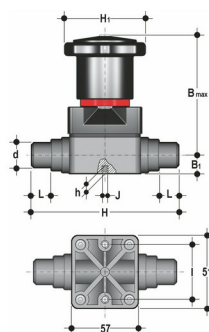

CMDC

Membranventil utv. lim EPDM

- CPVC-membranventil
- Utvendig lim
- EPDM
- PN 6
- Overdel i PPG
- Optisk indikering

| Artikkelnr | d | DN | B maks | B1 | H | H1 | I | L | Membran |
|------------|----|----|--------|------|-----|------|----|----|---------|
| CMDC-E-020 | 20 | 15 | 86.0 | 15.0 | 124 | 58.5 | 35 | 17 | EPDM |
| CMDC-P-020 | 20 | 15 | 86.0 | 15.0 | 124 | 58.5 | 35 | 17 | PTFE |
| CMDC-V-020 | 20 | 15 | 86.0 | 15.0 | 124 | 58.5 | 35 | 17 | Viton |