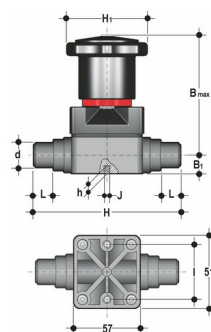

CMDV

Membranventil utv. lim EPDM

- PVC-membranventil
- Utvendig lim
- Membran, se nedenfor
- PN 6
- EPDM
- Overdel i PPG
- Optisk indikering

Artikkelnr	d	DN	B maks	B1	H	H1	I	L	Membran
CMDV-E-020	20	15	86.0	15.0	124	58.5	35	17	EPDM