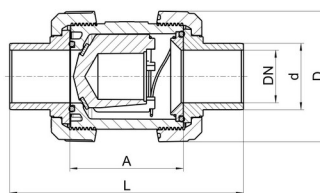

CVDF

Tilbakeslagsventil utv. sveis fjærstengende

- PVDF-fjærbelastet tilbakeslagsventil
- Utvendig sveis
- O-ring i Viton
- PN 10
- Fjæren er helt dekket i PTFE
- Radielt demonterbar

Artikkelnr	d	DN	A	D	L
CVDF-V-020	20	15	62	125	52.5
CVDF-V-025	25	20	69	143	63
CVDF-V-032	32	25	73	152	70
CVDF-V-040	40	32	83	171	83
CVDF-V-050	50	40	94	191	98.5
CVDF-V-063	63	50	108	220	118
CVDF-V-075	75	65	133	297	151