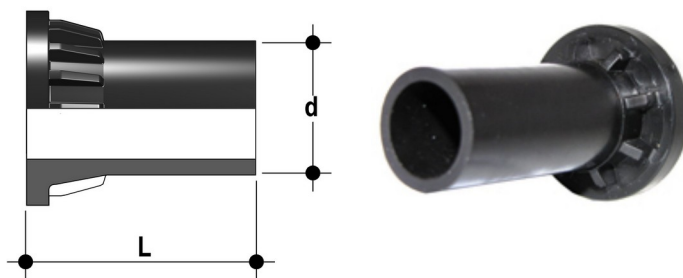

CVDUE

Krage for membranventiler

- PE100-krage
- Passer membranventil VMUIM
- Utvendig sveis, lang

Artikkelnr	d	DN	L
CVDUE020	20	15	55
CVDUE025	25	20	70
CVDUE032	32	25	74
CVDUE040	40	32	78
CVDUE050	50	40	84
CVDUE063	63	50	91