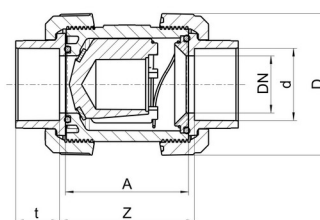

### Kule tilbakeslagsventil innv. lim EPDM

- CPVC-kule-tilbakeslagsventil
- Justerbart sete
- Innvendig lim
- PN 16
- EPDM
- Vertikal montering

Artikkelnr	d	DN	A	D	t	Z
CVIC-E-016	16	10	14	16	82	54
CVIC-E-020	20	15	16	16	82	50
CVIC-E-025	25	20	19	16	91	53
CVIC-E-032	32	25	22	16	103	59
CVIC-E-040	40	32	26	16	120	68
CVIC-E-050	50	40	31	16	139	77
CVIC-E-063	63	50	38	16	174	98
CVIC-V-016	16	10	14	16	82	54
CVIC-V-020	20	15	16	16	82	50
CVIC-V-025	25	20	19	16	91	53
CVIC-V-032	32	25	22	16	103	59
CVIC-V-040	40	32	26	16	120	68
CVIC-V-050	50	40	31	16	139	77
CVIC-V-063	63	50	38	16	174	98