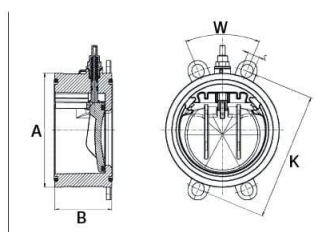

CVK4F

Tilbakeslagsventil til større væskestrømmer

- PVDF-tilbakeslagsventil
- For innspenning mellom flenser
- VITON
- PN10
- Fjærstenging, med optisk indikator

Artikkelnr	d	DN	A	B	K	W
CVK4F-V-075	75	65	115	63	139 - 145	90°
CVK4F-V-090	90	80	128	71	150 - 160	45°
CVK4F-V-110	110	100	155	80	175 - 191	45°
CVK4F-V-160	160	150	212	106	234 - 242	45°
CVK4F-V-225	225	200	264	140	290 - 299	45°
CVK4F-V-280	280	250	325	140	350 - 362	30°