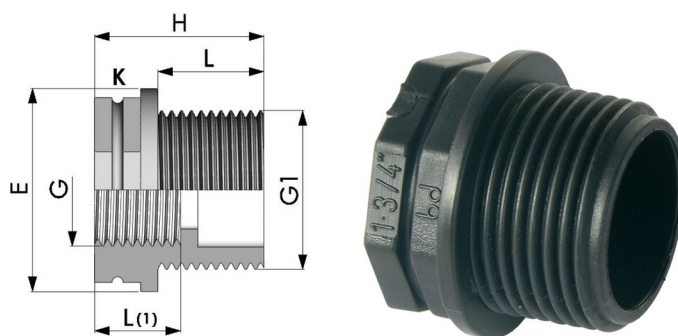

### Foring utv/innv. gjenge

- PP- foring
- Utvendig og innvendig gjenge

Artikkelnr	Innv. gjenge	RSK-EN	Utv. gjenge
DFM R008-R006	1/8"	nan	1/4"
DFM R010-R006	1/8"	nan	3/8"
DFM R010-R008	1/4"	nan	3/8"
DFM R015-R006	1/8"	nan	1/2"
DFM R015-R008	1/4"	nan	1/2"
DFM R015-R010	3/8"	nan	1/2"
DFM R032-R015	1/2"	2509642.0	
DFM R032-R020	3/4"	2509643.0	
DFM R040-R015	1/2"	2509645.0	
DFM R040-R032	1 1/4"	2509648.0	
DFM R065-R050	2"	2509669.0	
DFM R100-R050	2"	2509677.0	
DFM R100-R080	3"	2509685.0	