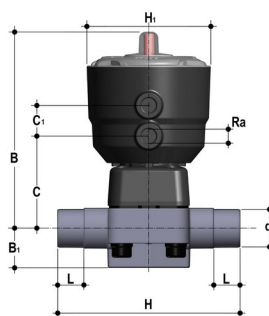

## DKDC/NC

Utv. lim pneum. (NC) EPDM

- CPVC-membranventil PN10
- Pneumatisk (NC)
- Utv. lim
- Nytt design for en høyere Kv-verdi
- EPDM

Artikkelnr	DN	R	B	B1	C	C1	D	H	H1	L
DKDC/NC-E-020	15	1/4"	148	25.0	66	24.0	20	124	97	16
DKDC/NC-E-025	20	1/4"	151	29.5	69	24.0	25	144	97	19
DKDC/NC-P-020	15	1/4"	148	25.0	66	24.0	20	124	97	16
DKDC/NC-P-025	20	1/4"	151	29.5	69	24.0	25	144	97	19
DKDC/NC-V-020	15	1/4"	148	25.0	66	24.0	20	124	97	16
DKDC/NC-V-025	20	1/4"	151	29.5	69	24.0	25	144	97	19