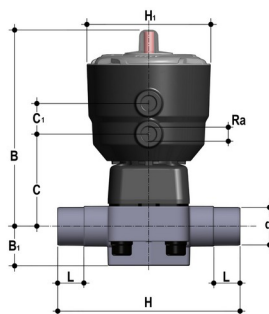

### Membranventil utv. lim pneumatisk (NO) EPDM

- CPVC-membranventil PN10
- Pneumatisk (NO)
- Utv. lim
- Nytt design for en høyere Kv-verdi
- EPDM

Artikkelnr	DN	R	B	B1	C	C1	D	H	H1	L
DKDC/NO-E-020	15	1/4"	148	25.0	66	24.0	20	124	97	16
DKDC/NO-E-025	20	1/4"	151	29.5	69	24.0	25	144	97	19
DKDC/NO-P-020	15	1/4"	148	25.0	66	24.0	20	124	97	16
DKDC/NO-P-025	20	1/4"	151	29.5	69	24.0	25	144	97	19
DKDC/NO-V-020	15	1/4"	148	25.0	66	24.0	20	124	97	16
DKDC/NO-V-025	20	1/4"	151	29.5	69	24.0	25	144	97	19