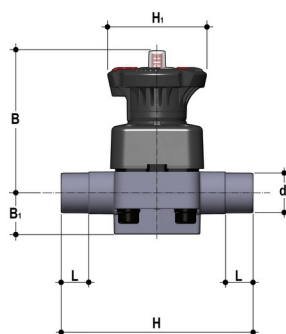

### Utv. lim EPDM

- CPVC-membranventil med låsbart håndtak PN10
- Utv. lim
- Nytt design for en høyere Kv-verdi
- EPDM

Artikkelnr	DN	PN	B	B1	D	H	H1	L	Vekt
DKDC-E-020	15	10	102	25.0	20	124	80	16	460
DKDC-E-025	20	10	105	30.0	25	144	80	19	482
DKDC-E-032	25	10	114	33.0	32	154	80	22	682
DKDC-E-040	32	10	119	30.0	40	174	80	26	726
DKDC-E-050	40	10	149	35.0	50	194	120	31	1525
DKDC-E-063	50	10	172	46.0	63	224	120	38	2389
DKDC-E-075	65	10	172	46.0	75	284	120	44	2519
DKDC-P-020									
DKDC-P-025									
DKDC-P-032									
DKDC-P-040									
DKDC-P-050									
DKDC-P-063									
DKDC-P-075									
DKDC-V-020	15	10	102	25.0	20	124	80	16	460
DKDC-V-025	20	10	105	30.0	25	144	80	19	482
DKDC-V-032	25	10	114	33.0	32	154	80	22	682
DKDC-V-040	32	10	119	30.0	40	174	80	26	726
DKDC-V-050	40	10	149	35.0	50	194	120	31	1525
DKDC-V-063	50	10	172	46.0	63	224	120	38	2389
DKDC-V-075	65	10	172	46.0	75	284	120	44	2519