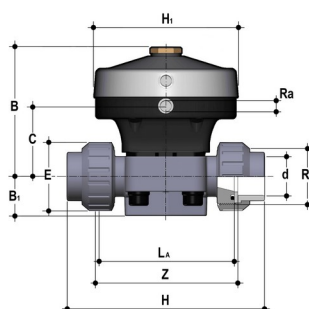

DKMUIC/NO

Membranventil med union innv. lim pneumatisk (NO) EPDM

- CPVC-membranventil PN10
- Pneumatisk (NO)
- Union med innv. lim
- Utbyttbare krager i annet materiale
- EPDM

| Artikkelnr | B | B1 | C | D | E | H | H1 | LA | R1 | Z |
|-----------------|-----|------|-----|----|----|-----|-----|-----|-----|-----|
| DKMUIC/NO-E-032 | 119 | 33.0 | 60 | 32 | 58 | 168 | 126 | 116 | 1½" | 124 |
| DKMUIC/NO-E-040 | 123 | 30.0 | 64 | 40 | 72 | 192 | 126 | 134 | 2" | 140 |
| DKMUIC/NO-E-050 | 160 | 35.0 | 94 | 50 | 79 | 222 | 155 | 154 | 2¼" | 160 |
| DKMUIC/NO-E-063 | 200 | 46.0 | 123 | 63 | 98 | 266 | 218 | 184 | 2¾" | 190 |
| DKMUIC/NO-P-032 | 119 | 33.0 | 60 | 32 | 58 | 168 | 126 | 116 | 1½" | 124 |
| DKMUIC/NO-P-040 | 123 | 30.0 | 64 | 40 | 72 | 192 | 126 | 134 | 2" | 140 |
| DKMUIC/NO-P-050 | 160 | 35.0 | 94 | 50 | 79 | 222 | 155 | 154 | 2¼" | 160 |
| DKMUIC/NO-P-063 | 200 | 46.0 | 123 | 63 | 98 | 266 | 218 | 184 | 2¾" | 190 |
| DKMUIC/NO-V-032 | 119 | 33.0 | 60 | 32 | 58 | 168 | 126 | 116 | 1½" | 124 |
| DKMUIC/NO-V-040 | 123 | 30.0 | 64 | 40 | 72 | 192 | 126 | 134 | 2" | 140 |
| DKMUIC/NO-V-050 | 160 | 35.0 | 94 | 50 | 79 | 222 | 155 | 154 | 2¼" | 160 |
| DKMUIC/NO-V-063 | 200 | 46.0 | 123 | 63 | 98 | 266 | 218 | 184 | 2¾" | 190 |