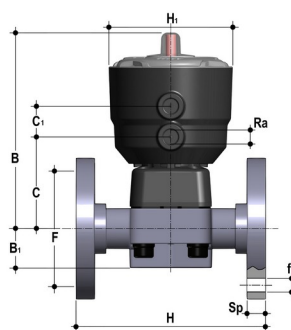

DKOC/NC

Membranventil flenset DIN PN10/16 pneumatisk (NC) EPDM

- CPVC-membranventil PN10
- Pneumatisk (NC)
- Flenset DIN PN10/16
- Nytt design for en høyere Kv-verdi
- EPDM

Artikkelnr	Ø	DN	B	B1	C	C1	D	F	H	H1
DKOC/NC-E-020	14	15	148	25.0	66	24.0	20	65	135	97
DKOC/NC-E-025	14	20	151	29.5	69	24.0	25	75	150	97
DKOC/NC-P-020	14	15	148	25.0	66	24.0	20	65	135	97
DKOC/NC-P-025	14	20	151	29.5	69	24.0	25	75	150	97
DKOC/NC-V-020	14	15	148	25.0	66	24.0	20	65	135	97
DKOC/NC-V-025	14	20	151	29.5	69	24.0	25	75	150	97