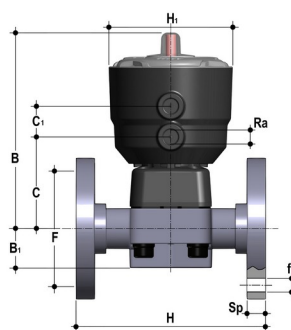

### Membranventil flenset DIN PN10/16 pneumatisk (NO) EPDM

- CPVC-membranventil PN10
- Pneumatisk (NO)
- Flenset DIN PN10/16
- Nytt design for en høyere Kv-verdi
- EPDM

Artikkelnr	Ø	DN	B	B1	C	C1	D	F	H	H1
DKOC/NO-E-020	14	15	148	25.0	66	24.0	20	65	135	97
DKOC/NO-E-025	14	20	151	29.5	69	24.0	25	75	150	97
DKOC/NO-P-020	14	15	148	25.0	66	24.0	20	65	135	97
DKOC/NO-P-025	14	20	151	29.5	69	24.0	25	75	150	97
DKOC/NO-V-020	14	15	148	25.0	66	24.0	20	65	135	97
DKOC/NO-V-025	14	20	151	29.5	69	24.0	25	75	150	97