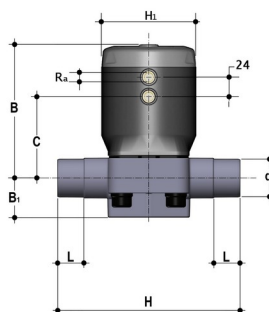

### Membranventil utv. lim pneumatisk (NC) EPDM

- PVC-membranventil med låsbart håndtak PN10
- Pneumatisk (NC)
- Utv. lim
- Nytt design for en høyere Kv-verdi
- Egnert for trange plasser, ikke like kjemiresistent som PPG aktuator type DK, DKM
- EPDM

Artikkelnr	DN	B	B1	C	D	H	H1	L	Ra
DKPDV/NC-E-032	25	140	33.0	90	32	154	95	22	1/4"
DKPDV/NC-E-040	32	142	30.0	92	40	174	95	26	1/4"
DKPDV/NC-E-050	40	169	35.0	101	50	194	114	31	1/4"
DKPDV/NC-E-063	50	211	46.0	140	63	224	144	38	1/4"
DKPDV/NC-E-075	65	211	46.0	140	75	284	144	44	1/4"
DKPDV/NC-P-032	25	140	33.0	90	32	154	95	22	1/4"
DKPDV/NC-P-040	32	142	30.0	92	40	174	95	26	1/4"
DKPDV/NC-P-050	40	169	35.0	101	50	194	114	31	1/4"
DKPDV/NC-P-063	50	211	46.0	140	63	224	144	38	1/4"
DKPDV/NC-P-075	65	211	46.0	140	75	284	144	44	1/4"
DKPDV/NC-V-032	25	140	33.0	90	32	154	95	22	1/4"
DKPDV/NC-V-040	32	142	30.0	92	40	174	95	26	1/4"
DKPDV/NC-V-050	40	169	35.0	101	50	194	114	31	1/4"
DKPDV/NC-V-063	50	211	46.0	140	63	224	144	38	1/4"
DKPDV/NC-V-075	65	211	46.0	140	75	284	144	44	1/4"