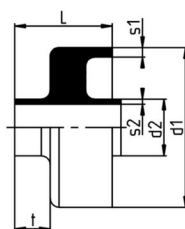

DU-DOG1AE

Passtykke type 1 overgang

- PE100-dobbeltrørsystem
- Passtykke type 1 overgang til enkeltrør
- For simultan sveising

Artikkelnr	d	d1	d2	SDR	L	s1	s2	t
DU-DOG1AE17-090	90/160	160	90	17/33	55	4.9	5.4	20