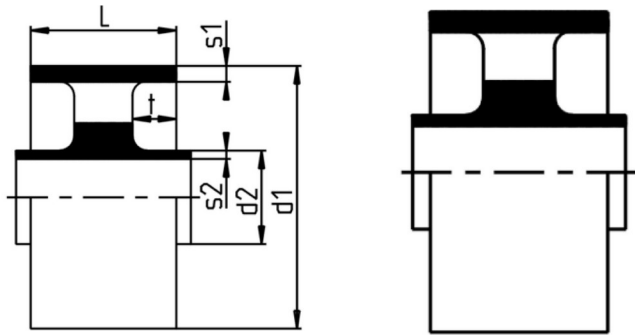

### Passtykke type 1 gjennomgående

- PE100-dobbeltrørsystem
- Passtykke type 1 gjennomgående
- For simultan sveising

Artikkelnr	d	d1	d2	SDR	L	s1	s2	t
DU-DOG1GE17-090	90/160	160	90	17/33	50	4.9	5.4	15