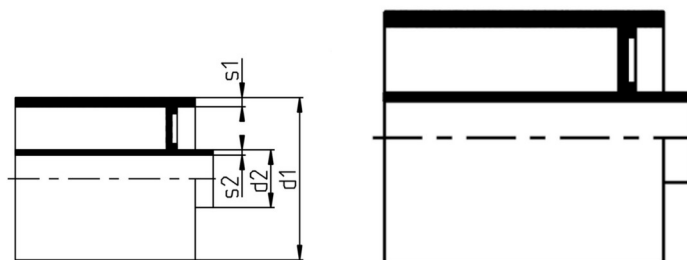

DU-PE100

Rør

- PE100-dobbeltrørsystem
- Rør
- For simultan sveising

Artikkelnr	d	d1	d2	SDR	s1	s2
DU-PE100-11-032	32/90	90	32	17/11	5.4	3
DU-PE100-11-063	63/110	110	63	33/11	3.4	5.8
DU-PE100-17-090	90/160	160	90	17/33	4.9	5.1