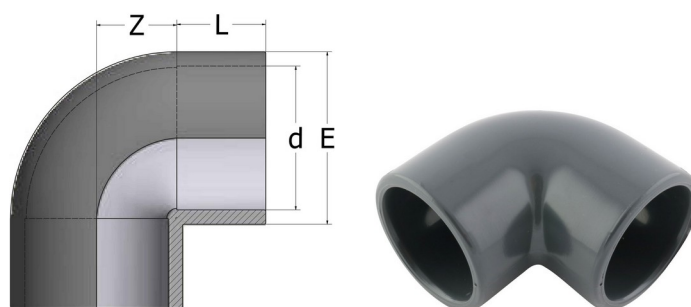

EL50U

Albue 90°

- PVC- albue 90°
- Innvendig lim
- PN 16 d16-d160
- PN 10 d200-d315
- PN 6 d355-d400

Artikkelnr	NRF	d	E	L	Z
EL50U-010-P	2439105	10	16	12	6
EL50U-012-P	2439106	12	16.5	12.5	7.5
EL50U-016	2439107	16	24	14	9
EL50U-020	2439108	20	27	16	11
EL50U-025	2439109	25	33	19	14
EL50U-032	2439111	32	41	22	17
EL50U-040	2439112	40	50	26	23
EL50U-050	2439113	50	60	31	28
EL50U-063	2439114	63	75	38	34
EL50U-075	2439115	75	89	44	40
EL50U-090	2439116	90	106	51	48
EL50U-110	2439117	110	129	61	58
EL50U-125	2439118	125	145	69	66
EL50U-140	2439119	140	164	76	73
EL50U-160	2439121	160	188	86	81
EL50U-200	2439122	200	232	106	102
EL50U-225	2439123	225	258	119	115
EL50U-250	2439124	250	286	131.5	187.5
EL50U-280	2439125	280	316	146	210
EL50U-315	2439126	315	358	162	239
EL50U-355-P		355	393	184	177
EL50U-400-P	2439127	400	444	207	300