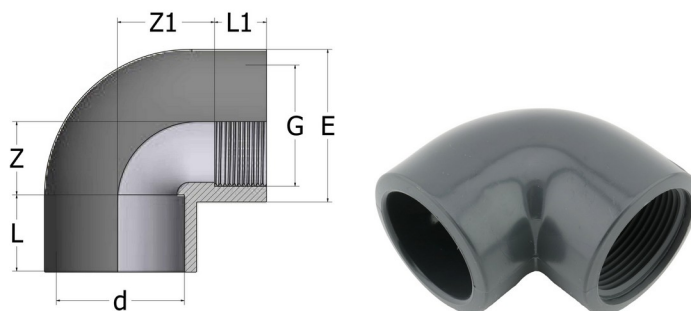

EL52U

Albue 90° innv. lim/gjenge

- PVC- Albue 90°
- Innvendig lim / innvendig gjenge
- PN 16

Artikkelnr	NRF	d	G	E	L	L1	Z	Z1
EL52U-016-R010	2439139	16	3/8"	24	14	11.4	9	11.6
EL52U-020-R015	2439141	20	1/2"	27	16	15	11	12.0
EL52U-025-R020	2439142	25	3/4"	33	19	16.3	14	16.0
EL52U-032-R025	2439143	32	1"	41	22	19.1	17	19.7
EL52U-040-R032	2439144	40	1 1/4"	50	26	21.4	23	19.9
EL52U-050-R040	2439145	50	1 1/2"	60	31	21.4	28	27.6
EL52U-063-R050	2439146	63	2"	75	38	25.7	34	37.6
EL52U-075-R065	2439147	75	2 1/2"	89	44	30.2	40	46.3
EL52U-090-R080	2439148	90	3"	106	51	33.3	48	53.8
EL52U-110-R100	2439149	110	4"	129	61	39.3	58	65.7