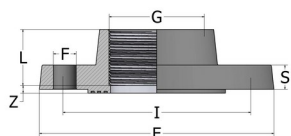

FF01U

Fastflens

- PVC
- Fastflens
- Gjenget

Artikkelnr	DN	G	E	F	I	L	S	Z
FF01U-R015	15	1/2"	95	14	65	16	11	4.5
FF01U-R020	20	3/4"	105	14	75	19	12	4.5
FF01U-R025	25	1"	115	14	85	22	14	4.5
FF01U-R032	32	1 1/4"	142	18	100	26	15	4.5
FF01U-R040	40	1 1/2"	152	18	110	31	16	4.5
FF01U-R050	50	2"	165	18	125	38	18	4.5
FF01U-R065	65	2 1/2"	185	18	145	44	19	6
FF01U-R080	80	3"	200	18	160	51	20	7
FF01U-R100	100	4"	220	18	180	61	22	8