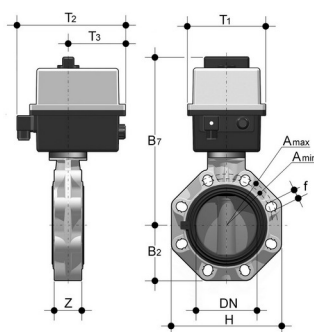

### Spjeldventil elektrisk

- PVDF-spjeldventil
- Elektrisk 230v/50Hz
- Andre spenninger ved forespørsel
- For innspenning mellom flens
- FPM
- PN 10
- d315mm PN8
- Hus: Glassfylt PP, UV-bestendig
- Spjeldblad: PVDF
- Lugget versjon med støpte innsatsgjenger i bolthull ved forespørsel.
- Finnes også med aktuator 4-20mA ved forespørsel.