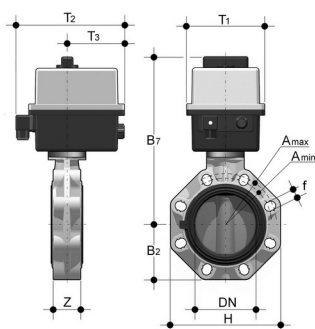

FKOV/CE

Spjeldventil, elektrisk aktuator EPDM

- PVC- Spjeldventil
- Elektrisk 230v/50Hz
- Andre spenninger på forespørsel
- For innspenning mellom flenser
- Tetning i EPDM
- PN 10
- Hus i glass forsterket PP, UV-beskyttet
- Spjeld i PVC
- Versjon med LUG med innstøpte innsatsgjenger i boltehull på forespørsel .
- Finnes også med aktuator 4-20mA på forespørsel

Artikkelnr	d	DN	C	Don	Liner
FKOV/CE-E-050	50	40	33	ERO20P	EPDM
FKOV/CE-E-063	63	50	43	ERO20P	EPDM
FKOV/CE-E-063-12/24					
FKOV/CE-E-075	75	65	46	ERO20P	EPDM
FKOV/CE-E-090	90	80	49	ERO60P	EPDM
FKOV/CE-E-110	110	100	56	ERO60P	EPDM
FKOV/CE-E-140	140	125	64	ER100P	EPDM
FKOV/CE-E-160	160	150	70	VS150	EPDM
FKOV/CE-E-225	225	200	71	VS150	EPDM
FKOV/CE-E-280	280	250	114	VT600	EPDM
FKOV/CE-E-315	315	300	114	VT600	EPDM
FKOV/CE-V-050	50	40	33	ERO20P	VITON
FKOV/CE-V-063	63	50	43	ERO20P	VITON
FKOV/CE-V-075	75	65	46	ERO20P	VITON
FKOV/CE-V-090	90	80	49	ERO60P	VITON
FKOV/CE-V-110	110	100	56	ERO60P	VITON
FKOV/CE-V-140	140	125	64	ER100	VITON
FKOV/CE-V-160	160	150	70	VS150	VITON
FKOV/CE-V-225	225	200	71	VS150	VITON

Med forbehold om konstruksjonsendringer og tekniske endringer. Kan endres uten varsel.

gpa.no | info@gpa.no | +47 64 85 68 00

FKOV/CE

Spjeldventil, elektrisk aktuator
EPDM

Artikkelnr	d	DN	C	Don	Liner
FKOV/CE-V-280	280	250	114	VT600	VITON
FKOV/CE-V-315	315	300	114	VT600	VITON