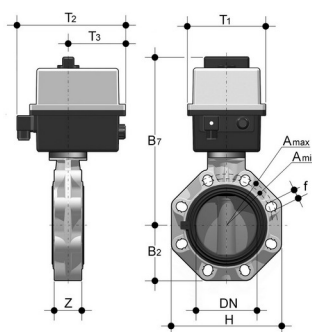

FKOV/CE

Spjeldventil, elektrisk aktuator EPDM

- PVC- Spjeldventil
- Elektrisk 230v/50Hz
- Andre spenninger på forespørsel
- For innspenning mellom flenser
- Tetning i EPDM
- PN 10
- Hus i glass forsterket PP, UV-beskyttet
- Spjeld i PVC
- Versjon med LUG med innstøpte innsatsgjenger i boltehull på forespørsel .
- Finnes også med aktuator 4-20mA på forespørsel

Artikkelnr	d	DN	C	Don	Liner
FKOV/CE-E-050	50	40	33	ERO20P	EPDM
FKOV/CE-E-063	63	50	43	ERO20P	EPDM
FKOV/CE-E-063-12/24					
FKOV/CE-E-075	75	65	46	ERO20P	EPDM
FKOV/CE-E-090	90	80	49	ERO60P	EPDM
FKOV/CE-E-110	110	100	56	ERO60P	EPDM
FKOV/CE-E-140	140	125	64	ER100P	EPDM
FKOV/CE-E-160	160	150	70	VS150	EPDM
FKOV/CE-E-225	225	200	71	VS150	EPDM
FKOV/CE-E-280	280	250	114	VT600	EPDM
FKOV/CE-E-315	315	300	114	VT600	EPDM
FKOV/CE-V-050	50	40	33	ERO20P	VITON
FKOV/CE-V-063	63	50	43	ERO20P	VITON
FKOV/CE-V-075	75	65	46	ERO20P	VITON
FKOV/CE-V-090	90	80	49	ERO60P	VITON
FKOV/CE-V-110	110	100	56	ERO60P	VITON
FKOV/CE-V-140	140	125	64	ER100	VITON
FKOV/CE-V-160	160	150	70	VS150	VITON
FKOV/CE-V-225	225	200	71	VS150	VITON

Med forbehold om konstruksjonsendringer og tekniske endringer. Kan endres uten varsel.

gpa.no | info@gpa.no | +47 64 85 68 00

FKOV/CE

Spjeldventil, elektrisk aktuator
EPDM

Artikkelnr	d	DN	C	Don	Liner
FKOV/CE-V-280	280	250	114	VT600	VITON
FKOV/CE-V-315	315	300	114	VT600	VITON