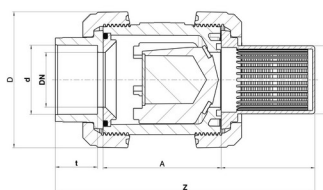

### Bunnventil innv. lim

- PVC- tilbakeslagsventil/bunnventil med sil
- Innvendig lim
- EPDM

Artikkelnr	d	DN	A	D	t	Z
FVIU-E-016	16	10	62	53	14.5-16.5	67.5-71
FVIU-E-020	20	15	62	53	14.5-16.5	67.5-71
FVIU-E-025	25	20	70	63	17-19.5	76-79
FVIU-E-032	32	25	74	70	19.5-22.5	81-84
FVIU-E-040	40	32	84	85	22-26.5	90-96
FVIU-E-050	50	40	95	101	25-31.5	104-114
FVIU-E-063	63	50	109	121.5	29-38.5	121-134
FVIU-E-075	75	65	137	155	34.5-45	148-162
FVIU-E-090	90	80	163	188	38.5-55.5	183-211
FVIU-E-110	110	80	163	188	44-64	176-207
FVIU-V-016	16	10	62	53	14.5-16.5	67.5-71
FVIU-V-020	20	15	62	53	14.5-16.5	67.5-71
FVIU-V-025	25	20	70	63	17-19.5	76-79
FVIU-V-032	32	25	74	70	19.5-22.5	81-84
FVIU-V-040	40	32	84	85	22-26.5	90-96
FVIU-V-050	50	40	95	101	25-31.5	104-114
FVIU-V-063	63	50	109	121.5	29-38.5	121-134
FVIU-V-075	75	65	137	155	34.5-45	148-162
FVIU-V-090	90	80	163	188	38.5-55.5	183-211
FVIU-V-110	110	80	163	188	44-64	176-207