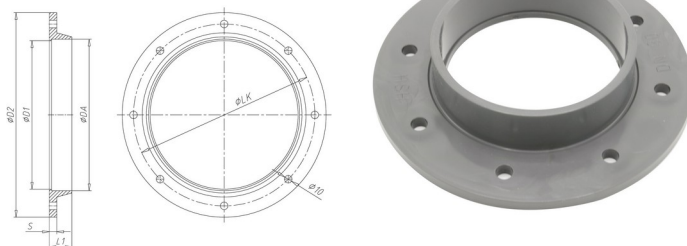

### Fastflens

- PVC-fastflens med muffe
- Grå (hvit på forespørsel)

Artikkelnr	Da Ø	D2 Ø	L1	LK Ø	S	x
FVV075	75.0	140.0	29	110.0	8	8.0
FVV090	90.0	158.0	29	128.0	8	8.0
FVV110	110.0	170.0	30	150.0	8	8.0
FVV125	125.0	185.0	30	165.0	8	8.0
FVV140	140.0	200.0	30	175.0	8	8.0
FVV160	160.0	230.0	30	200.0	8	8.0
FVV180	180.0	250.0	30	220.0	8	8.0
FVV200	200.0	270.0	30	240.0	8	8.0
FVV225	225.0	295.0	30	265.0	8	8.0
FVV250	250.0	320.0	30	290.0	8	12.0
FVV280	280.0	355.0	30	325.0	10	12.0
FVV315	315.0	395.0	30	350.0	10	12.0
FVV355	355.0	435.0	30	400.0	10	12.0
FVV400	400.0	475.0	30	445.0	10	16.0
FVV500	500.0	610.0	60	560.0	12	20.0