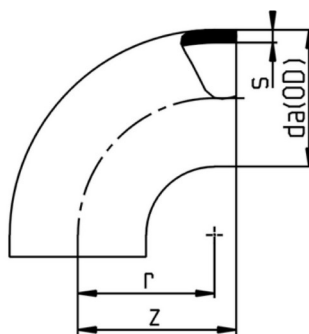

GBM17

Albue 90° SDR17

- PP-albue 90° SDR17
- Kort ende
- Støpt
- For speilsveising

Artikkelnr	d	SDR	r	s	Z
GBM17-250	250	SDR17	265.0	14.8	285
GBM17-280	280	SDR17	265.0	16.6	290
GBM17-315	315	SDR17	300.0	18.7	340
GBM17-355	355	SDR17	300.0	21.1	340
GBM17-400	400	SDR17	300.0	23.7	340
GBM17-500	500	SDR17	400.0	29.7	445
GBM17-063	63	SDR17	63	3.8	70
GBM17-075	75	SDR17	75	4.5	85
GBM17-090	90	SDR17	90	5.4	100
GBM17-110	110	SDR17	110	6.6	123
GBM17-125	125	SDR17	125	7.4	140
GBM17-140	140	SDR17	140	8.3	150
GBM17-160	160	SDR17	155	9.5	180
GBM17-180	180	SDR17	180	10.7	200
GBM17-200	200	SDR17	200	11.9	220
GBM17-225	225	SDR17	225	13.4	245
GBM17-450	450	SDR17	400	26.7	445