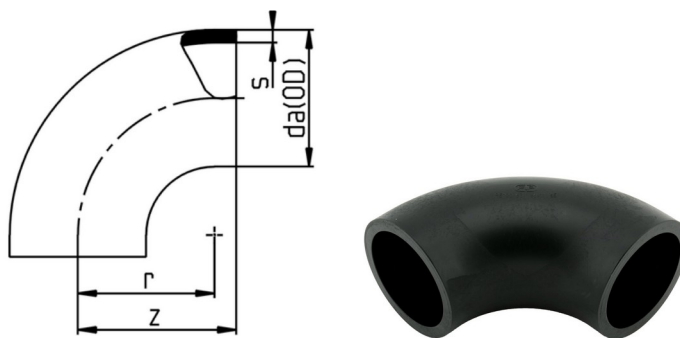

Bend 90°

PE100-RC Bend 90° kort, SDR26

Artikkelnr	NRF	d	SDR	r	s	Z
GDE26-RC-110	1443396	110	SDR26	110	4.2	124
GDE26-RC-160	1443356	160	SDR26	155	6.2	177
GDE26-RC-200	1443384	200	SDR26	200	7.7	220
GDE26-RC-225	1443376	225	SDR26	225	8.6	245
GDE26-RC-250	1443360	250	SDR26	265	9.6	290
GDE26-RC-315	1443370	315	SDR26	300	12.1	340
GDE26-RC-400	1443390	400	SDR26	300	15.3	345