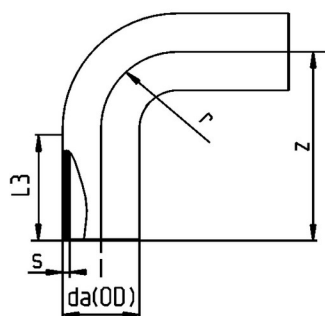

GDLM

Multibend 90°

- PP-multibend 90°
- Lange ender
- SDR11

Artikkelnr	da(OD)	SDR	L3	r	s	Z
GDLM11-020	20	SDR11	40.0	20.0	1.9	60
GDLM11-025	25	SDR11	42.5	25.0	2.3	68.5
GDLM11-032	32	SDR11	47.0	32.0	2.9	79
GDLM11-040	40	SDR11	52.0	40.0	3.7	92.5
GDLM11-050	50	SDR11	58.5	50.0	4.6	108.5
GDLM11-063	63	SDR11	66.5	63.0	5.8	129.5
GDLM11-075	75	SDR11	75.0	75.0	6.8	150
GDLM11-090	90	SDR11	76.0	90.0	8.2	168
GDLM11-110	110	SDR11	82.0	110.0	10	192
GDLM11-125	125	SDR11	92.0	125.0	11.4	218
GDLM11-140	140	SDR11	100.0	140.0	12.7	241
GDLM11-160	160	SDR11	100.5	160.0	14.6	261.5
GDLM11-180	180	SDR11	109.0	180.0	16.4	290.5
GDLM11-200	200	SDR11	118.5	200.0	18.2	318.5
GDLM11-225	225	SDR11	125.0	225.0	20.5	353
GDLM11-250	250	SDR11	135.0	250.0	22.7	389
GDLM11-280	280	SDR11	146.0	280.0	25.4	429
GDLM11-315	315	SDR11	158.0	315.0	28.6	475