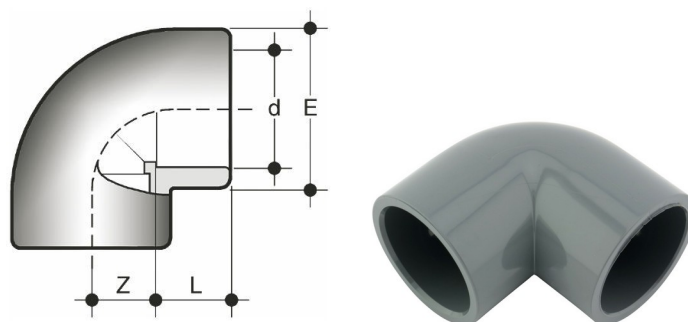

GIA

Albue 90°

- ABS- albue 90°
- Innvendig lim
- PN 10

Artikkelnr	d	E	L	Z
GIA016	16	20	14	10
GIA020	20	25	16	11
GIA025	25	31	19	15
GIA032	32	40	22	18
GIA040	40	50	26	20
GIA050	50	62	31	26
GIA063	63	78	38	31
GIA075	75	90	44	38
GIA090	90	112	51	49
GIA110	110	136	61	63
GIA125	125	155	69	63
GIA140	140	173	76	76
GIA160	160	190	86	79
GIA200	200	231	106	110
GIA225	225	260	119	119
GIA250	250	286	131	188
GIA315	315	359	164	236